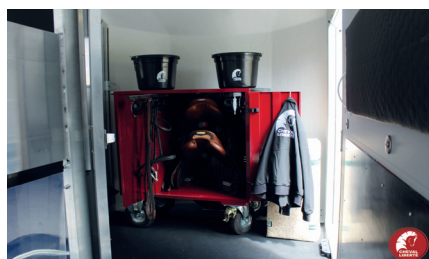

PRO MULTIMAX TIL 2 HESTE

TEKNISK INFO

Varenr.:	30.450
Mål udv. LxBxH:	503x229x272 cm
Mål indv. LxBxH:	378x181x225 cm
Materiale Tag/Front:	Glasfiber, se farver
Materiale sider:	Aluminium
Egenvægt:	Ca. 960 kg
Totalvægt standard:	2.600 kg

PULLMAN 2 performance

Det nye Pullman 2 Performance system er konstrueret på et nyt chassis med meget lav læsehøjde - ca. 18 cm.

Dette giver et meget lavt tyngdepunkt og en minimal vindmodstand.

Føl forskellen når du kører

- køreoplevelsen er ganske enkel uovertruffen.

STANDARDUDSTYR

Aluminiums bund	✓	Indvendigt lys	✓
Pullman hjulophæng P2	✓	Forsøjet og vulkaniseret gummimatte	✓
Udtageligt skillerum	✓	4x Vinduer	✓
Stor justbart saddeleum med stor adgangsdør og vindue	✓	Hovedskillerum	✓
Stor rytterdør med vindue & lås	✓	Udvendig opbindingsbøjle	✓
5 flotte glasfiberfarver	✓	AIRTECH® rullegardin (sort)	✓
Reservehjul	✓	Automastik næsehjul	✓
Justerbar bomme	✓	Gummibelagt Multirampe	✓
Sidepuder	✓	Sparkeplader	✓
Ekstra bremselys	✓	Spiltovslængde op til 2,1 m	✓
		14 tommer hjul	✓

EKSTRAUDSTYR MED VARENUMMER

Ekstra opbindingsbøjle i rustfri stål	175	Ekstra gummimatte 17 mm B: 200 x L: 100 cm	260
Alu fælge 185/65R14	180	Bagklap over rampe (lys grå)	115
Reservehjul 185/65R14	-		

FARVER:

Der tages forbehold for trykfejl