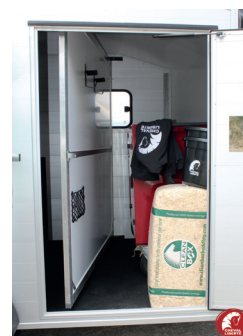

PRO MULTIMAX TIL 2 HESTE

TEKNISK INFO

Varenr.:	30.450
Mål udv. LxBxH:	503x229x272 cm
Mål indv. LxBxH:	378x181x225 cm
Materiale Tag/Front:	Glasfiber, se farver
Materiale sider:	Aluminium
Egenvægt:	Ca. 960 kg
Totalvægt standard:	2.600 kg

PULLMAN 2 performance

Det nye Pullman 2 Performance system er konstrueret på et nyt chassis med meget lav læsehøjde - ca. 18 cm.

Dette giver et meget lavt tyngdepunkt og en minimal vindmodstand.

Føl forskellen når du kører

- køreoplevelsen er ganske enkel uovertruffen.

STANDARDUDSTYR

Aluminiums bund	✓	Indvendigt lys	✓
Pullman hjulophæng P2	✓	Forsøjet og vulkaniseret gummimatte	✓
Udtageligt skillerum	✓	4x Vinduer	✓
Stor justbart saddeleum med stor adgangsdør og vindue	✓	Hovedskillerum	✓
Stor rytterdør med vindue & lås	✓	Udvendig opbindingsbøjle	✓
5 flotte glasfiberfarver	✓	AIRTECH® rullegardin (sort)	✓
Reservehjul	✓	Automastik næsehjul	✓
Justerbar bomme	✓	Gummibelagt Multirampe	✓
Sidepuder	✓	Sparkeplader	✓
Ekstra bremselys	✓	Spiltovslængde op til 2,1 m	✓
		14 tommer hjul	✓