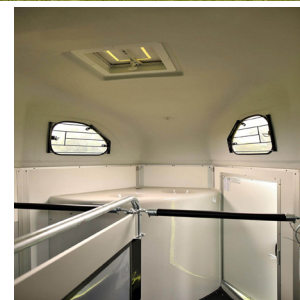

## TEKNISK INFO

Varenr.:	10.600
Varenr. m.sadelrum:	10.620
Mål udv. LxBxH:	447x214x272 cm
Mål indv. LxBxH:	315x167x230cm
Materiale Tag:	Hvid Glasfiber
Materiale Sider:	Plastcoated Plywood, Se farver
Egenvægt:	Ca. 795 kg
Totalvægt standard:	2.000 kg