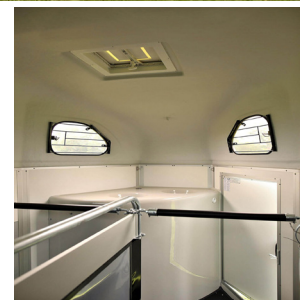

GOLD FIRST - PREMIUM TIL 2 HESTE

TEKNISK INFO

Varenr.:	10.600
Varenr. m.sadelrum:	10.620
Mål udv. LxBxH:	447x214x272 cm
Mål indv. LxBxH:	315x167x230cm
Materiale Tag:	Hvid Glasfiber
Materiale Sider:	Plastcoated Plywood, Se farver
Egenvægt:	Ca. 795 / 815 kg
Totalvægt standard:	2.000 kg