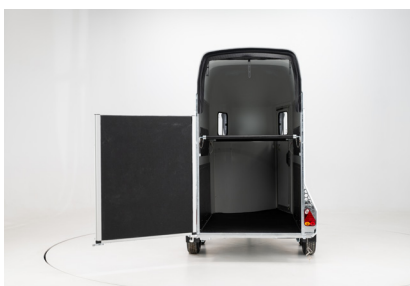

GOLD ONE ORIGINS TIL 1 1/2 HEST

TEKNISK INFO

Varenr.:	20.200
Varenr. m. sadelrum:	20.205
Mål udv. LxBxH:	451x180x270 cm
Mål indv. LxBxH:	317x133x234 cm
Materiale Tag/Front:	Glasfiber, se farver
Materiale sider:	Aluminium
Egenvægt:	Ca. 615 / 640 kg
Totalvægt standard:	1.600 kg

STANDARDUDSTYR

Aluminiums bund	✓	Panikudløser	✓
Gummi belagt Multirampe	✓	Forseglet og vulkaniseret gummimåtte	✓
Store skydevinduer - 400x500	✓	Stor rytterdør m. lås	✓
5 flotte glasfiberfarver	✓	Indstillelige bomme	✓
Høje sparkeplader (komposit)	✓	Sidepolstring	✓
AIRTECH® rullegardin (sort)	✓	Indvendigt lys	✓